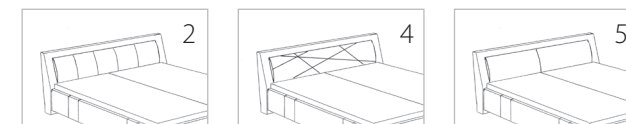

EMA II výška čela 107 cm

vrátane integrovaného úložného priestoru (od podlahy 14 cm)

Výška ložnej plochy pri výške matraca 18 cm je cca. 58 cm.
Doporučujeme: nočné stolíky A1, A2, A3, A4, Oliver

Vnútorne rozmery v cm:
160, 180 x 200

s možnosťou integrovaných roštov Adela

Vonkajšie rozmery v cm:

šírka:	+15
dĺžka:	+29
výška čela:	107
výška rámu od podlahy:	49
zápustná hĺbka pre rošty:	13
výška podlaha - spodná hrana bočníc:	13
výška podlaha - spodná hrana zánožia:	13

Vzory prešitia čalúnených čiel: